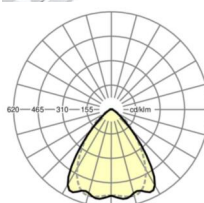

параметры

номер заказа	19530024380
код EAN	4020863440924
номер таможенного тарифа	94051190
Знак прохождения контроля	IP 20, класс защиты I, ENEC10 VDE, F, HACCP DIN10500/Food/IFS-пригодность для применения/BRC, Indoor, CE
Степень ударопрочности IK	IK03 (-20°C bis 35°C)
Температура окружения	ta -20°C в 35°C
Гарантийный срок	5 лет
Государственные программы поддержки	BEG - государственные субсидии для энергосберегающих зданий (действительна только для Германии)

электротехника

Балласт	Электронный драйвер (1 штука)
Мощность системы	73W
сетевое напряжение	230V/50Hz
автоматический предохранитель (пусковой ток)	13 штук/B10, 21 штук/B16, 22 штук/C10, 36 штук/C16
класс энергосбережения/Источник света	C

Оптика

Оснастка	LED, цветопередача/оттенок света CRI ≥ 80 / 3000K
Допуск для координаты цветности (MacAdam)	3SDCM
Номинальный световой поток	12354lm
Срок службы LED	70000h L80/B10 (Tq 35°C), 100000h L80/B50 (Tq 30°C)
светоотдача светильников	169lm/W
Угол излучения	80° (C0) / 75° (C90)
UGR поп./вдоль	20.4 / 21.2

DEEP-LINK

<https://www.regiolux.de/ru/article/19530024380>

Ссылка	LED 13000lm 830
ηLB	100 %
Φ ↓/↑	98 % / 2 %
UGR поп./вдоль	20.4 / 21.2